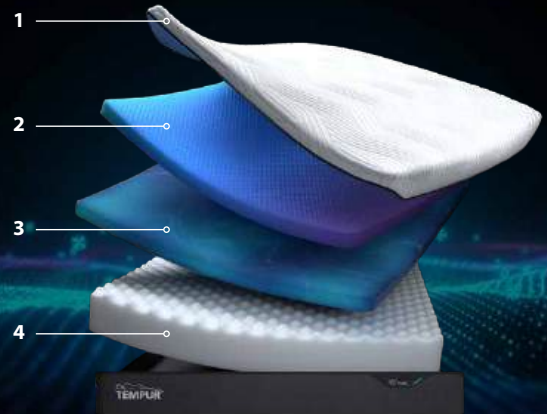

TEMPUR® ADVANCED MATERIAL

Новейший и самый технологичный материал TEMPUR® обеспечивает улучшенное снятие давления, адаптацию и поглощение движений. Миллиарды ячеек точно подстраиваются под форму, вес и тепло вашего тела, обеспечивая невиданный ранее комфорт.

Чехол TEMPUR® PRO SMARTCOOL™

Охлаждающий чехол с технологией SmartCool™, отводящий тепло и обеспечивающий ощущение прохлады. Легко снимается и стирается.

СРЕДНЕЕ ОЩУЩЕНИЕ

Матрас средней жёсткости — идеальный баланс комфорта и поддержки.

ВЫСОТА МАТРАСА – 25 CM

Популярная модель TEMPUR Pro® Plus с большей толщиной материала TEMPUR® для дополнительной поддержки.

СТИРАЕМЫЙ ЧЕХОЛ QUICKREFRESH™

Простой в уходе, мягкий на ощупь чехол: расстегните, снимите и постирайте при 40°C.

1. Чехол TEMPUR Pro® SmartCool™

— прохладный на ощупь, стирается при 40°C.

2. TEMPUR® Advanced Material

— снимает давление, поглощает движения.

3. TEMPUR Adapt® Material

— долговечный адаптивный материал.

4. TEMPUR DuraBase™ Technology